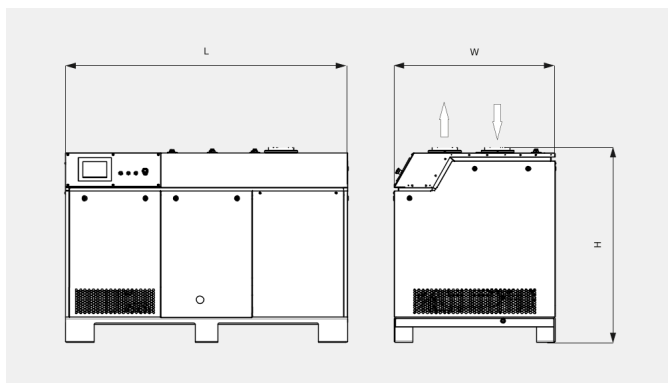

COBRA NX 0950 A PLUS

Dimensional drawing

Pumping speed

Air at 20 °C. Tolerance: $\pm 10\%$

The following technical values refer to ISO 50 Hz

COBRA NX 0950 A PLUS	
Nominal pumping speed	max. 900 m ³ /h
Ultimate pressure	0.01 hPa (mbar)
Nominal motor rating	18.5 kW
Nominal motor speed	4320 min ⁻¹
Noise level (ISO 2151)	63 dB(A)
Weight approx.	1200 kg
Dimensions (L x W x H)	1855 x 1050 x 1272 mm
Gas inlet	DN 100 ISO + G3"
Gas outlet	DN 100 ISO + G3"

COBRA NX 0950 A PLUS

COBRA NX 0950 A PLUS	
Weight approx.	1200 kg
Dimensions (L x W x H)	1855 x 1050 x 1272 mm
Gas inlet	DN 100 ISO + G3"
Gas outlet	DN 100 ISO + G3"

— Рынки и области применения

Работа с биогазом